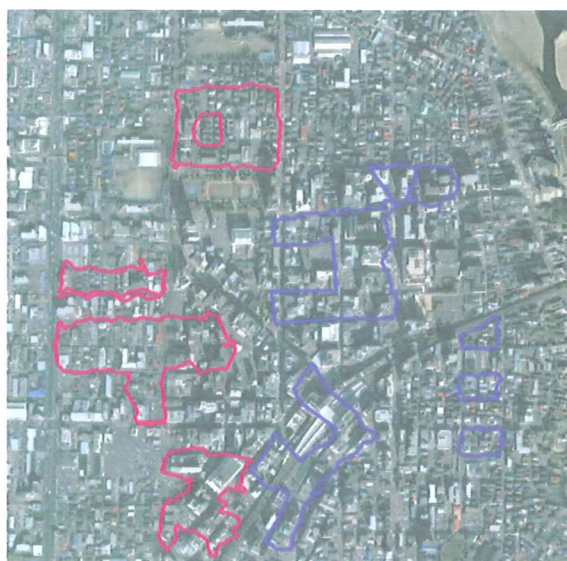

アートゴミ拾い@project GPS
歩いたルートによってできた文字